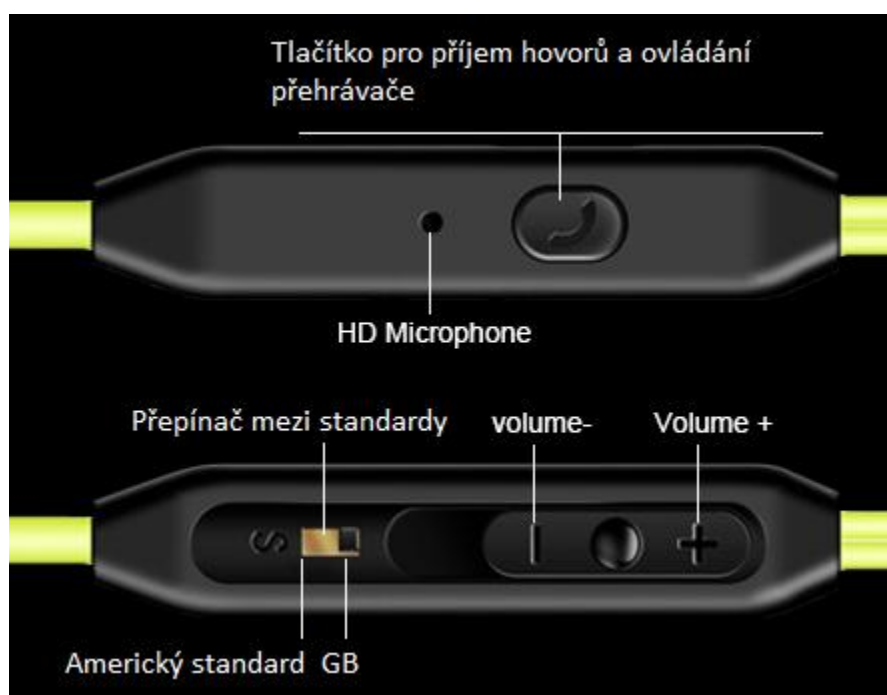

SPORTOVNÍ SLUCHÁTKA X-BOOSE

Sluchátka

Použití:

Tlačítko pro příjem hovorů a ovládání přehrávače

- Při poslechu hudby 1x stisknutí tlačítka pro pauzu/přehrávání
- Při poslechu hudby 2x stisknutí tlačítka pro přeskočení skladby
- Při poslechu hudby 3x stisknutí tlačítka pro vrácení o skladbu zpět
- Při hovoru 1x stisknutí tlačítka pro přijetí
 - o Během hovoru 1x stisknutí vypnutí mikrofonu
 - o Během hovoru 1x dlouhé stisknutí pro přerušení hovoru
- Při hovoru 1x dlouhé stisknutí tlačítka pro odmítnutí hovoru

Přepínač mezi standardy

- Většina zařízení funguje na Americkém standardu – pokud je zvukový projev nekvalitní přepněte přepínačem

Volume

- Jezdec pro zesilování a zeslabování zvuku sluchátek

Technické specifikace:

- Velikost sluchátka: 10mm
- Kmitočtový rozsah: 18 – 20,000Hz
- Citlivost: 116±3dB (při 1KHZ 0.5ms)
- Impedance: 30Ω
- Délka kabelu 130cm
- Typ koncovky: jack 3,5mm